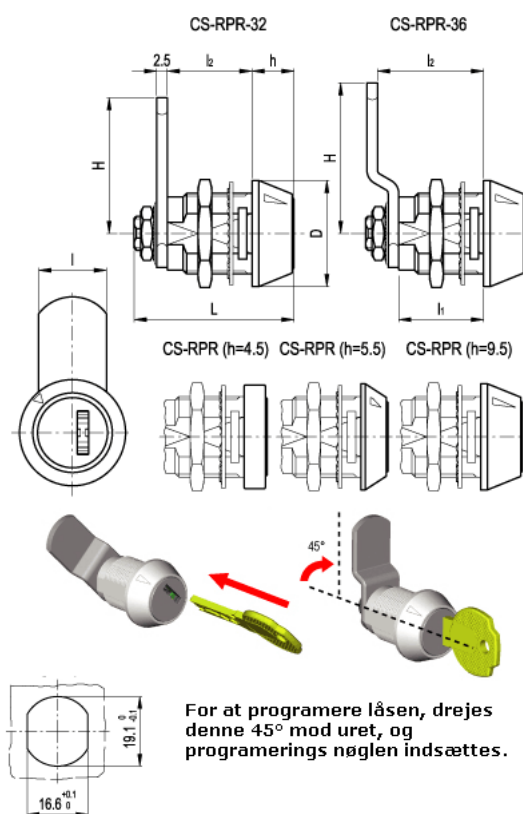

Varenummer: 2310421579
 Beskrivelse: E+G programmerbar lås
 CS-RPR.36-35

Mål

D	= 25	l2 = 35
g	= 90	
h	= 5.5	
H	= 35.5	
l	= 16	
Kode	= 421579	
L	= 40.5	
l1	= 30	